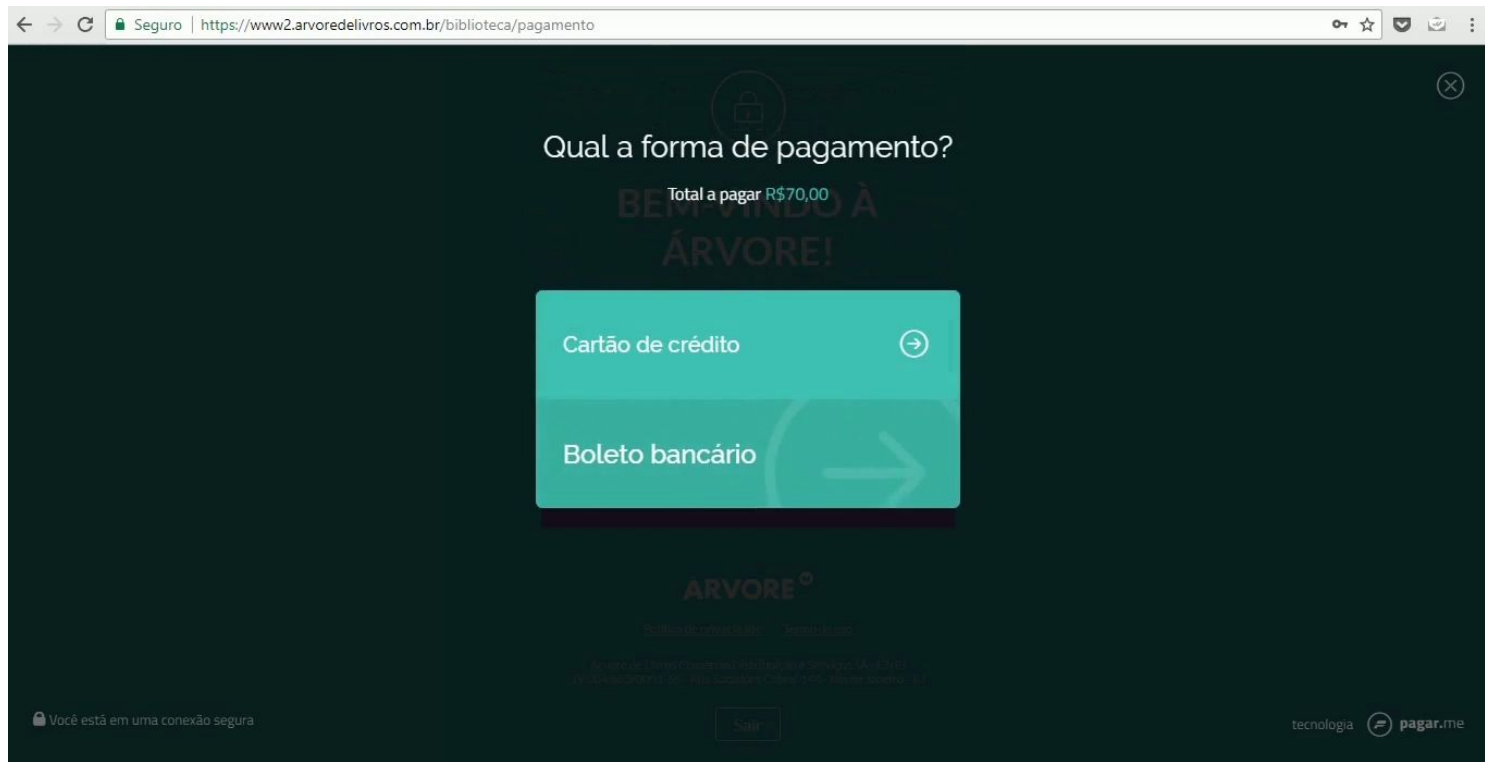

CARTÃO DE CRÉDITO

Passo 4: Preencha os dados do seu cartão e clique em Pagar

The image shows a web browser window with the URL <https://www2.arvoredelivros.com.br/biblioteca/pagamento>. The page displays a payment form for a credit card. At the top, there is a visual representation of a dark blue Visa Platinum credit card with a chip, the name 'JOAO', and the expiration date 'VALIDO ATE 0'. Below the card image are three input fields: the first contains '49' and has a green checkmark; the second contains 'Joao' and also has a green checkmark; the third is for the CVV, with the first digit '0' visible. At the bottom of the form is a large teal button labeled 'Pagar (R\$1,00)' with a right-pointing arrow icon. In the bottom right corner of the page, there is a logo for 'tecnologia pagar.me'. A security notice on the left side of the page reads 'Você está em uma conexão segura'.

CARTÃO DE CRÉDITO

Passo 5: Pronto! Agora você já pode acessar a sua conta.

CARTÃO DE CRÉDITO

Caso essa tela apareça tente fazer os passos novamente.

BOLETO BANCÁRIO

Passo 1: Clique na opção Boleto bancário

BOLETO BANCÁRIO

Passo 2: Preencha seus dados e clique em Continuar

Seguro | https://www2.arvoredelivros.com.br/biblioteca/pagamento

Voltar

Informe seus dados pessoais

Total a pagar R\$70,00

BEM-VINDO À
ÁRVORE!